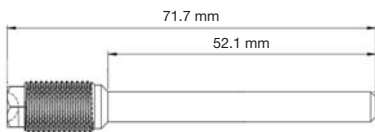

SBS stainless brake pin set

SBS 4000	4506	4505
SBS 4001	4506	4508
SBS 4002	4509	4505
SBS 4003	4507	4510
SBS 4004	4505	4505

SBS 4505